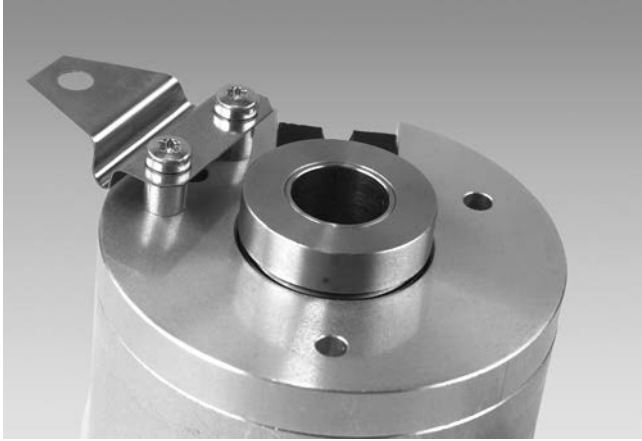

Accessoires

Accessoires de montage

Jeu de ressort anti-rotation - BRIH, BRID

Références de commande

10154742 Kit de ressort anti-rotation pour BRIH, BRID

Approprié pour

BRID, BRIH

Dimensions