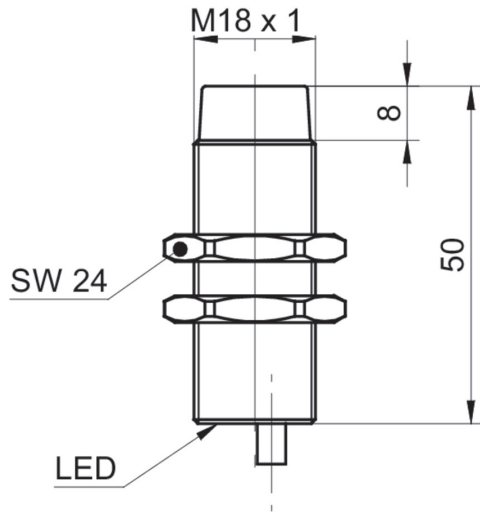

### 技术数据

基本参数		电气参数	
安装方式	非齐平	短路保护	是
特殊型号	户外设计	反极性保护	是
额定感应距离 Sn	12 mm	机械参数	
迟滞	2 ... 15 % Sr	类型	圆柱形 · 螺纹版
输出指示灯	红色LED	感应面材质	PBT
电气参数		外壳材质	黄铜镀镍
开关频率	500 Hz	尺寸	18 mm
电源电压范围 +Vs	6 ... 30 VDC	外壳长度	50 mm
最大电流消耗 (无负载)	10 mA	连接方式	PUR电缆 · 3 x 0.25 · 2 m
输出电路	PNP常开	最大紧固扭矩	40 Nm (Front: 28 Nm)
压降 Vd	< 2 VDC	环境条件	
输出电流	< 200 mA	工作温度	-40 ... +80 °C
		防护等级	IP 67

# IFRM 18P13T1/PL

电感式接近开关 - outdoor and washdown

Article number: 11016657

## 尺寸图