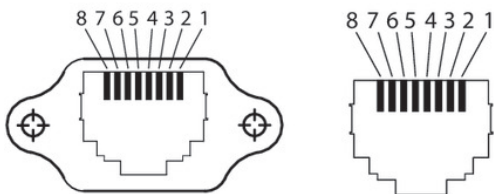

Auf einen Blick

- Gigabit Ethernet Interfacekabel
- CAT5e
- RJ45 (verschraubbar) auf RJ45
- Einsatz in Torsions- und Schleppkettenapplikationen
- Länge 20,0 m

Technische Daten

Elektrische Daten

Polzahl	8
Anschlüsse	RJ45, verschraubbar RJ45

Mechanische Daten

Min. zulässiger Biegeradius statisch	42 mm
Biegezyklen	10000000
Einsatz in Schleppkette	Ja

Mechanische Daten

Kabellänge [m]	20 m
Gewicht	≤ 1600 g
Material	PVC, bleifrei

Schnittstelle

Datenschnittstelle	GigE
--------------------	------

Umgebungsbedingungen

Brandbeständigkeit	UL20276 80°C / 30V
--------------------	--------------------

Steckerbelegungen

RJ45S RJ45

1:	1
2:	2
3:	3
4:	4

RJ45S RJ45

5:	5
6:	6
7:	7
8:	8